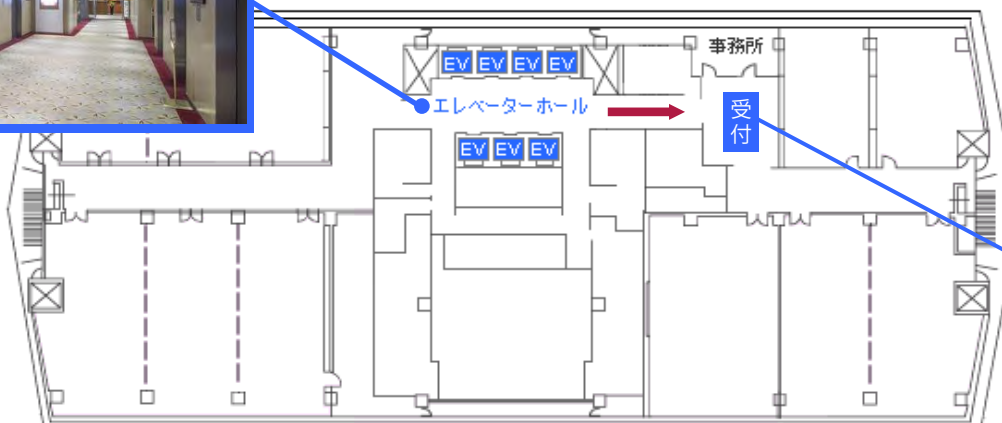

Access Map

阪急グランドビル 26階貸会議室

アクセスマップ

■アクセス

電車でお越しの方

- 阪急梅田駅(3階改札口)より 徒歩約3分
- JR大阪駅(御堂筋南口)より 徒歩約3分
- 阪神梅田駅(東口)より 徒歩約5分
- 地下鉄御堂筋線梅田駅(11番出口:南改札)より 徒歩約3分
- 地下鉄谷町線東梅田駅(1番出口)より 徒歩約5分

お車でお越しの方

- 阪急グランドビルに駐車場完備(有料)

1階メインエントランス

阪急グランドビルの入口には32番街と表記されております。メインエントランスの奥へ進んで頂くと、2箇所のエレベーターホールがございます。奥のエレベーターより26階へお越し下さい。

26階フロア

エレベーターから降りられましたら、フロアマップにあります**矢印**の方向へお進みください。

阪急グランドビル26階 貸会議室・展示会場