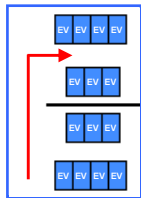

Access Map

阪急グランドビル 26階貸会議室

アクセスマップ

■アクセス

電車でお越しの方

- 阪急梅田駅(3階改札口)より 徒歩約3分
- JR大阪駅(御堂筋南口)より 徒歩約3分
- 阪神梅田駅(東口)より 徒歩約5分
- 地下鉄御堂筋線梅田駅(11番出口:南改札)より 徒歩約3分
- 地下鉄谷町線東梅田駅(1番出口)より 徒歩約5分

お車でお越しの方

- 阪急グランドビルに駐車場完備(有料)

1階メインエントランス

阪急グランドビルの入口には32番街と表記されております。メインエントランスの奥へ進んで頂くと、2箇所のエレベーターホールがございます。奥のエレベーターより26階へお越し下さい。

26階フロア

エレベーターから降りられましたら、フロアマップにあります**矢印**の方向へお進みください。

阪急グランドビル26階 貸会議室・展示会場