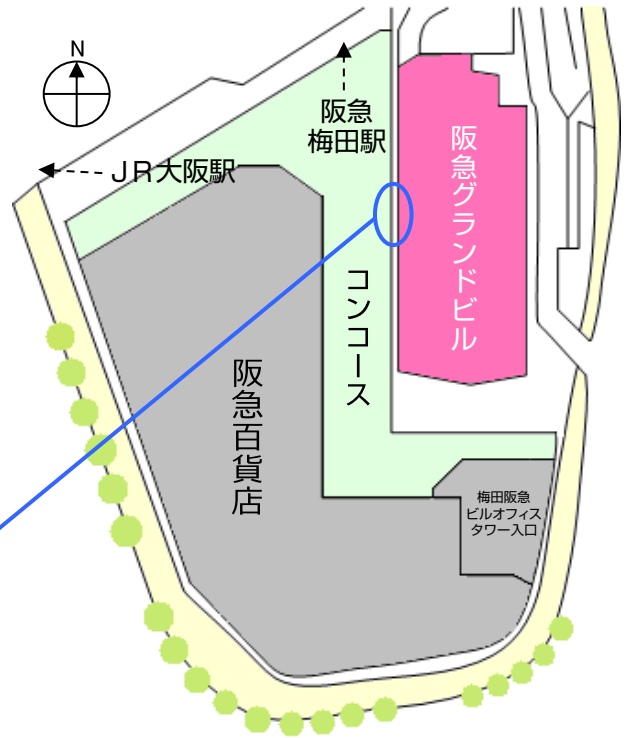

Access Map

阪急グランドビル 26階貸会議室

アクセスマップ

■アクセス

電車でお越しの方

- 阪急梅田駅(3階改札口)より 徒歩約3分
- JR大阪駅(御堂筋南口)より 徒歩約3分
- 阪神梅田駅(東口)より 徒歩約5分
- 地下鉄御堂筋線梅田駅(11番出口:南改札)より 徒歩約3分
- 地下鉄谷町線東梅田駅(1番出口)より 徒歩約5分

お車でお越しの方

- 阪急グランドビルに駐車場完備(有料)

1階メインエントランス

阪急グランドビルの入口には32番街と表記されております。メインエントランスの奥へ進んで頂くと、2箇所のエレベーターホールがございます。奥のエレベーターより26階へお越し下さい。

26階フロア

エレベーターから降りられましたら、フロアマップにあります**矢印**の方向へお進みください。

阪急グランドビル26階 貸会議室・展示会場